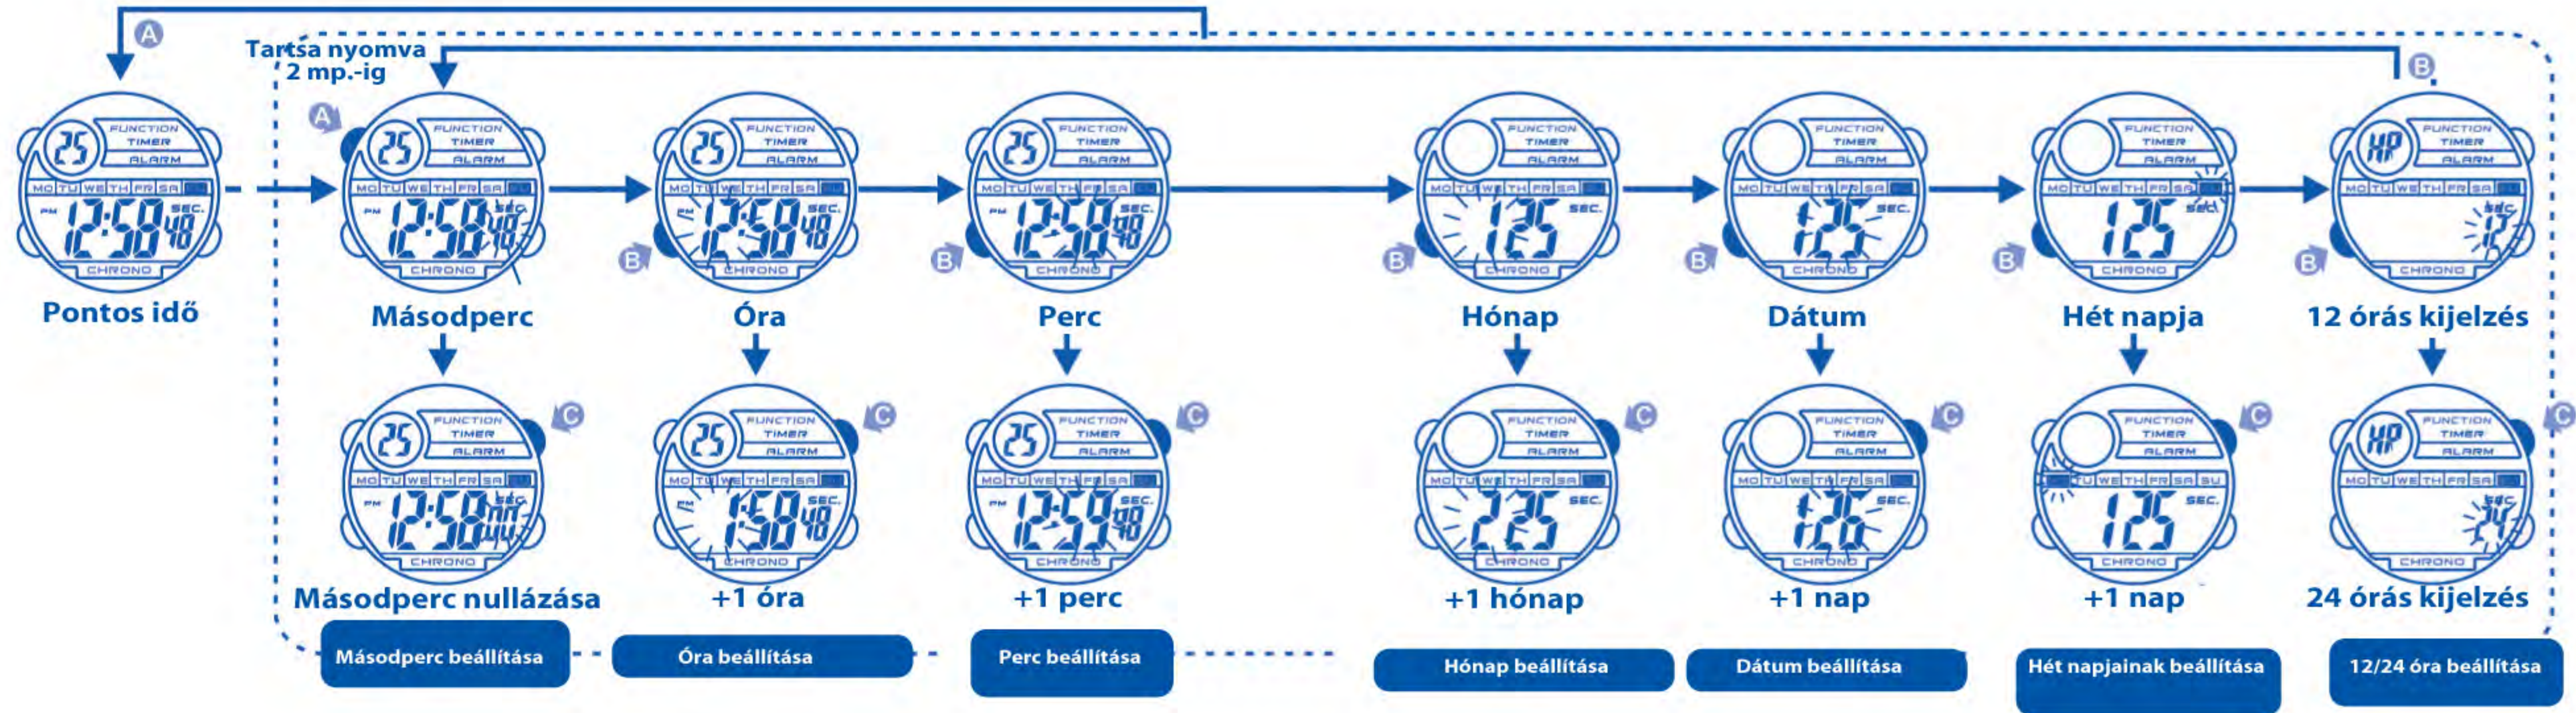

4. PONTOS IDŐ ÉS A DÁTUM BEÁLLÍTÁSA