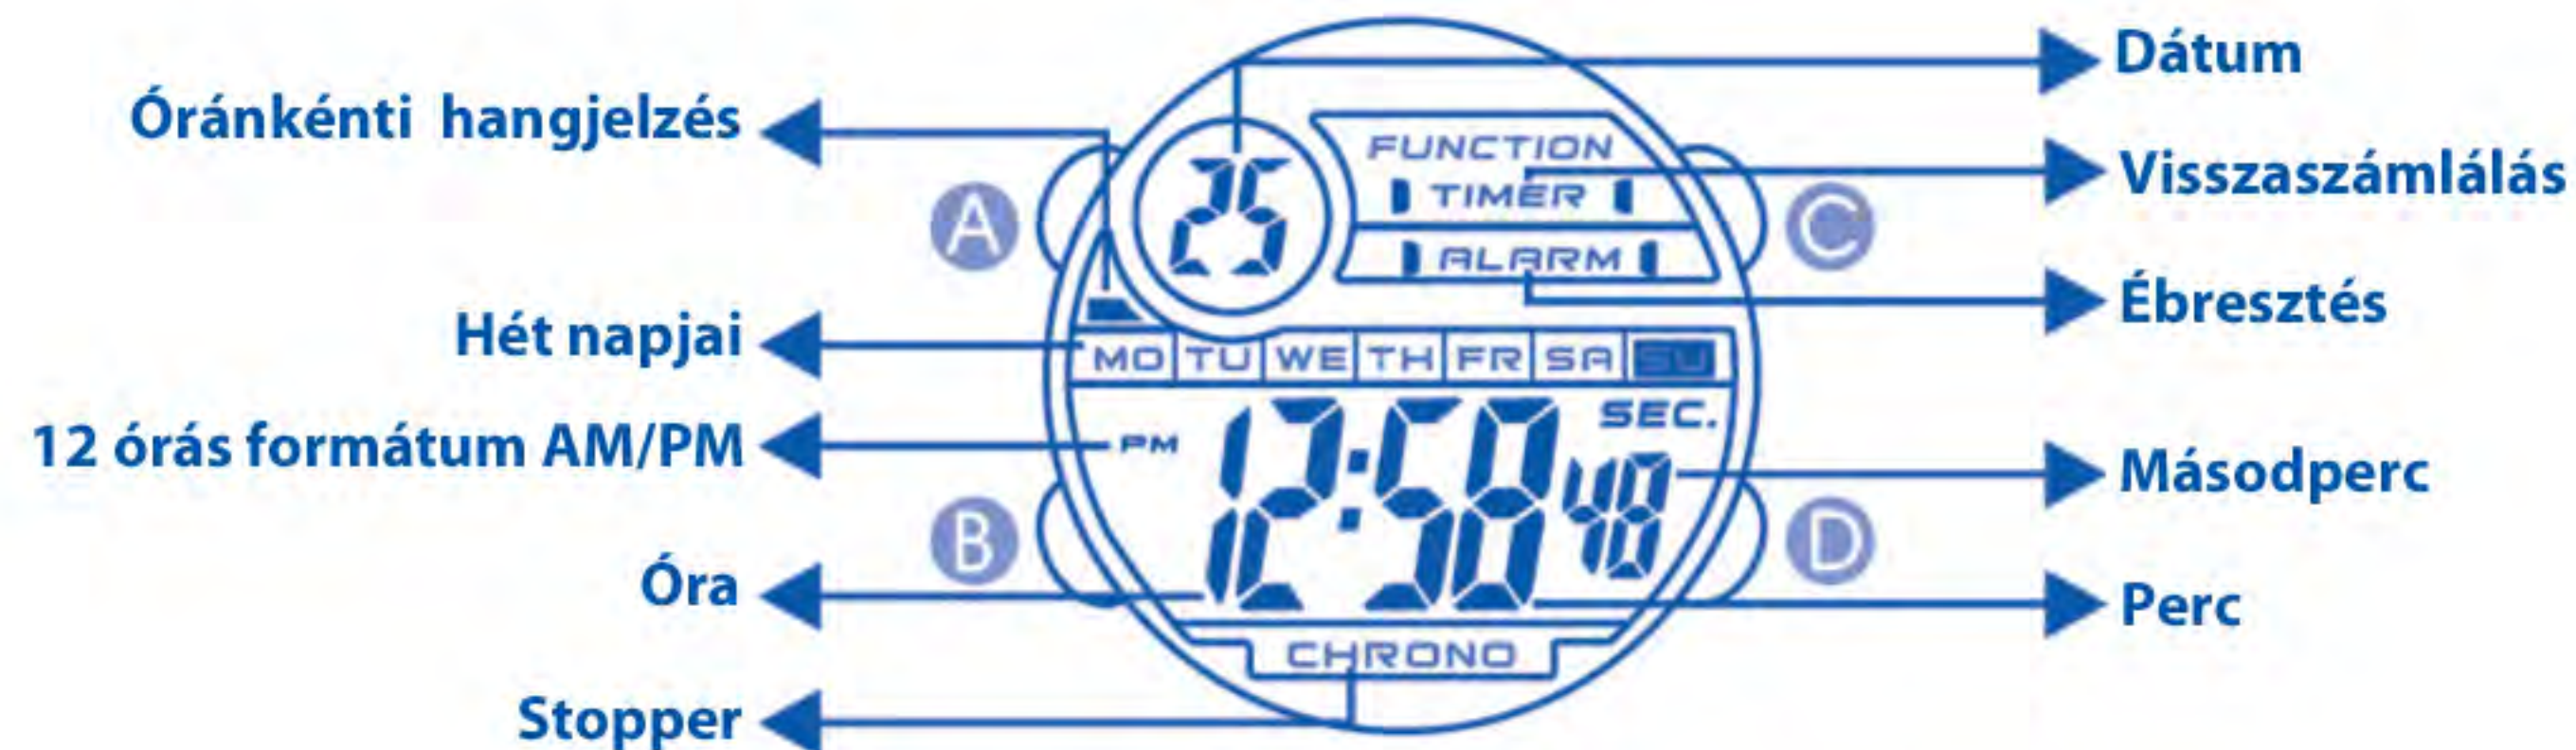

IKM0922

DIGITAL

1. AZ ÓRA EGYES RÉSZEINEK MEGNEVEZÉSE

NYOMÓGOMBOK

A Beállítás

B Funkciók

C Start/Stop

D Világítás