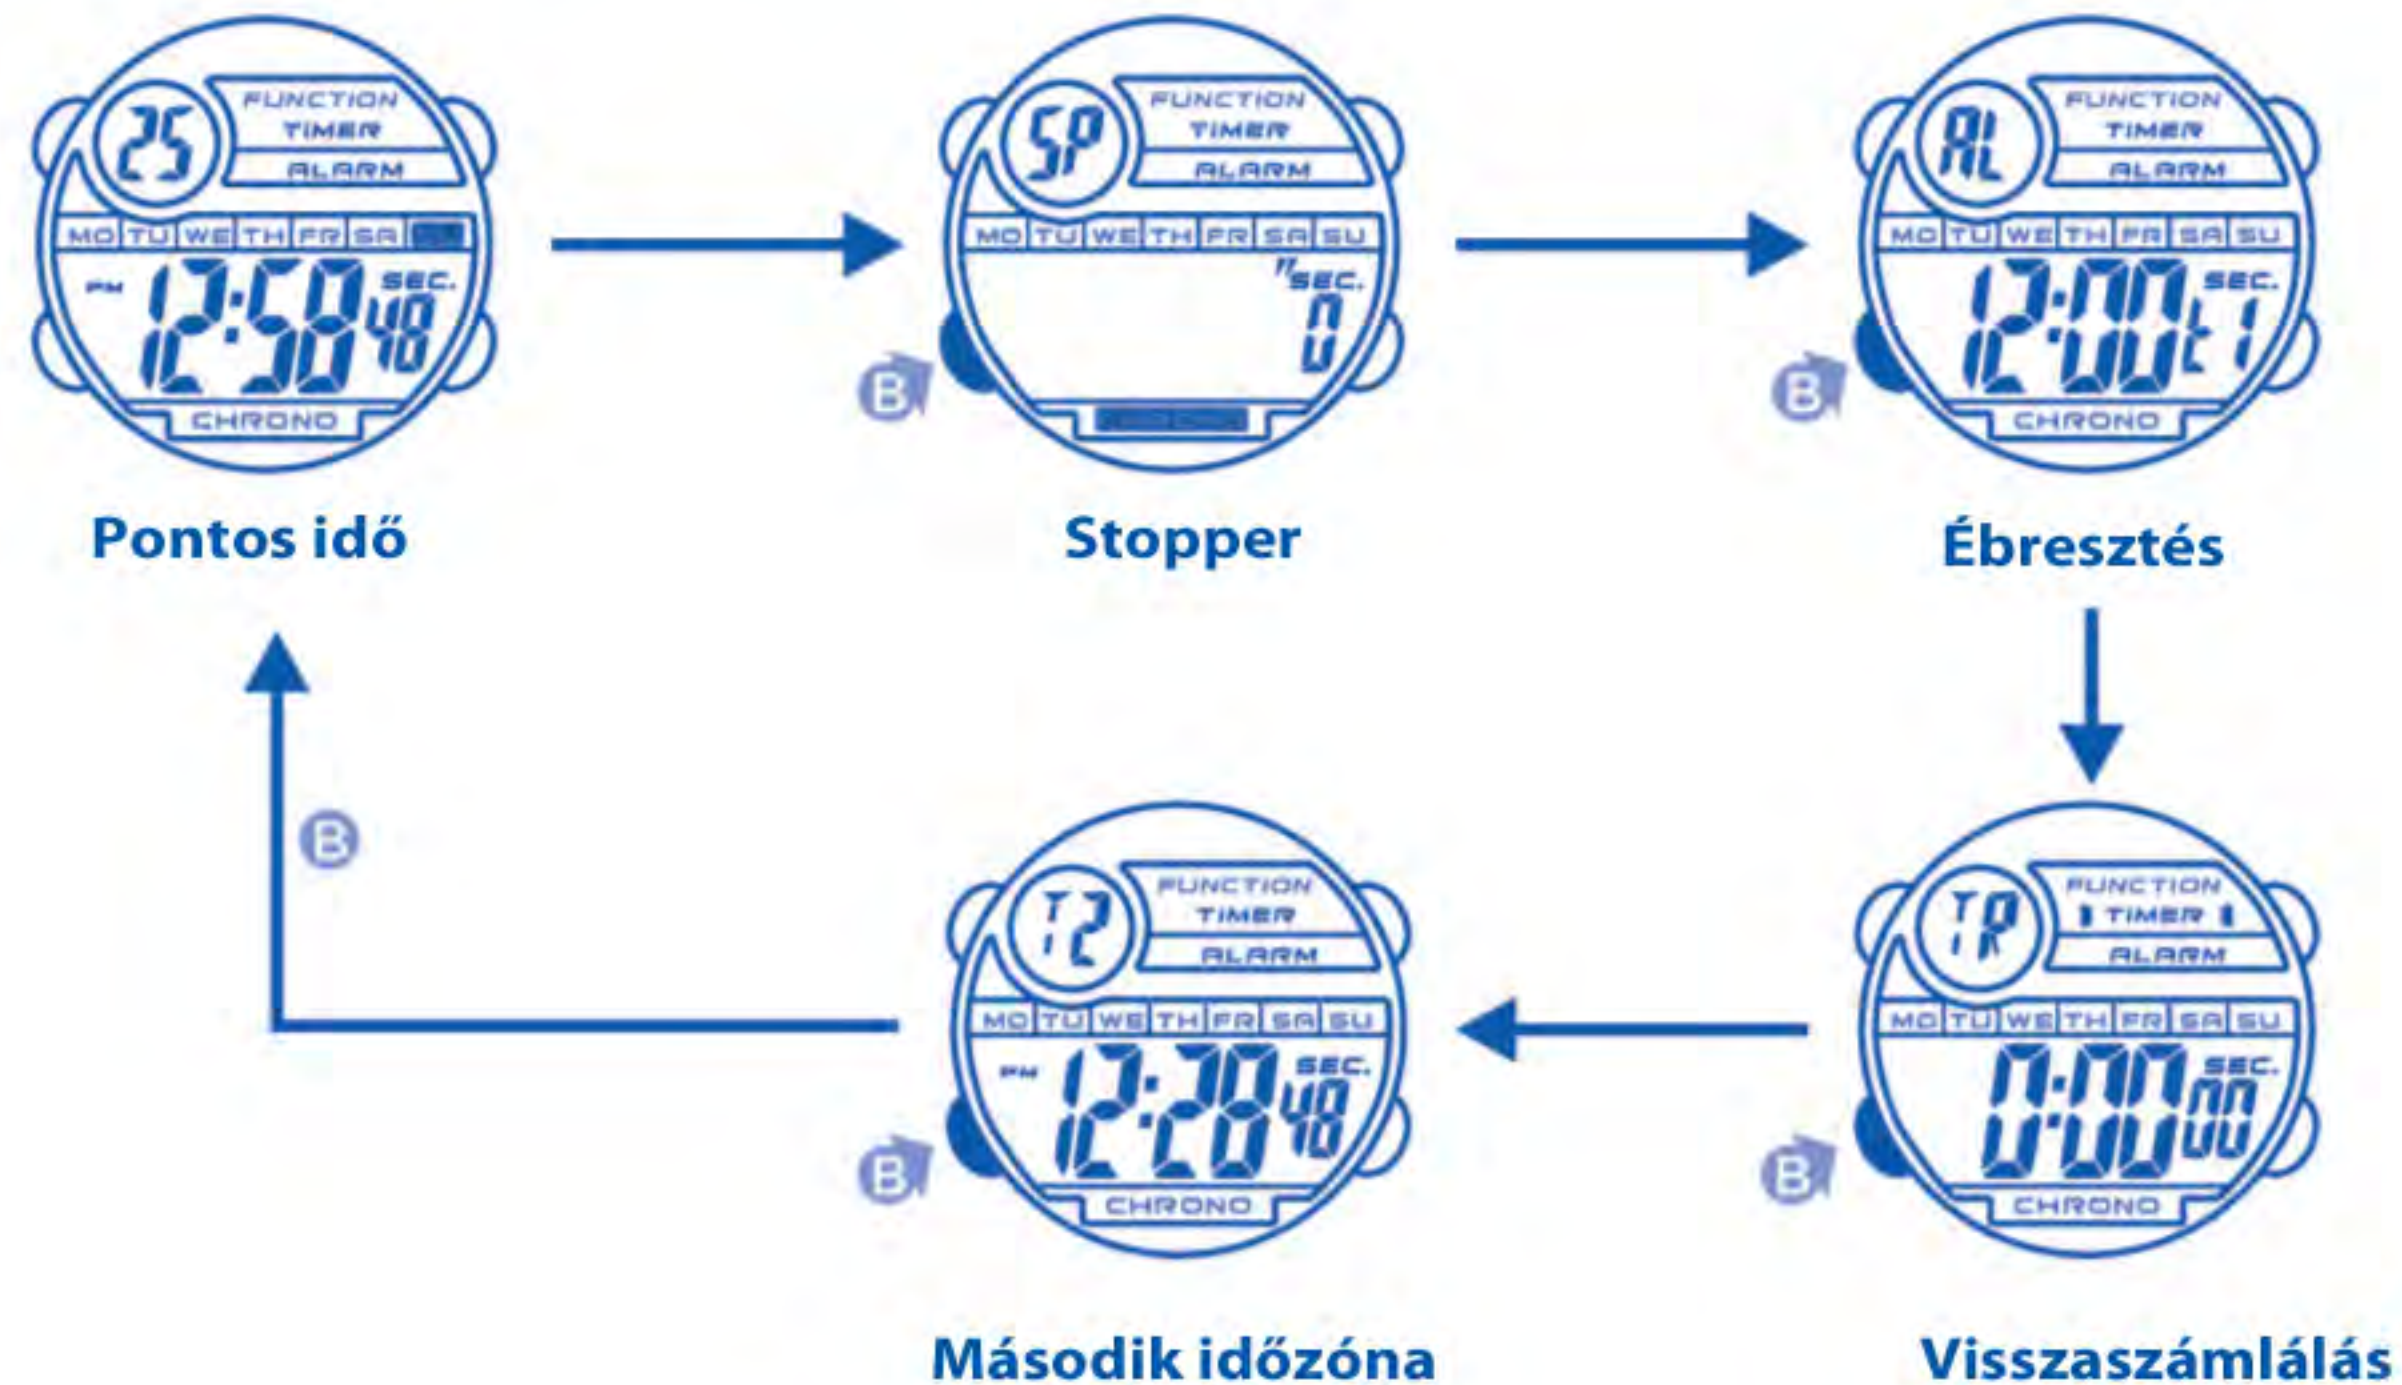

2. ÜZEMMÓDOK KÖZÖTTI VÁLTÁS

3. DÁTUM MEGJELENÍTÉSE